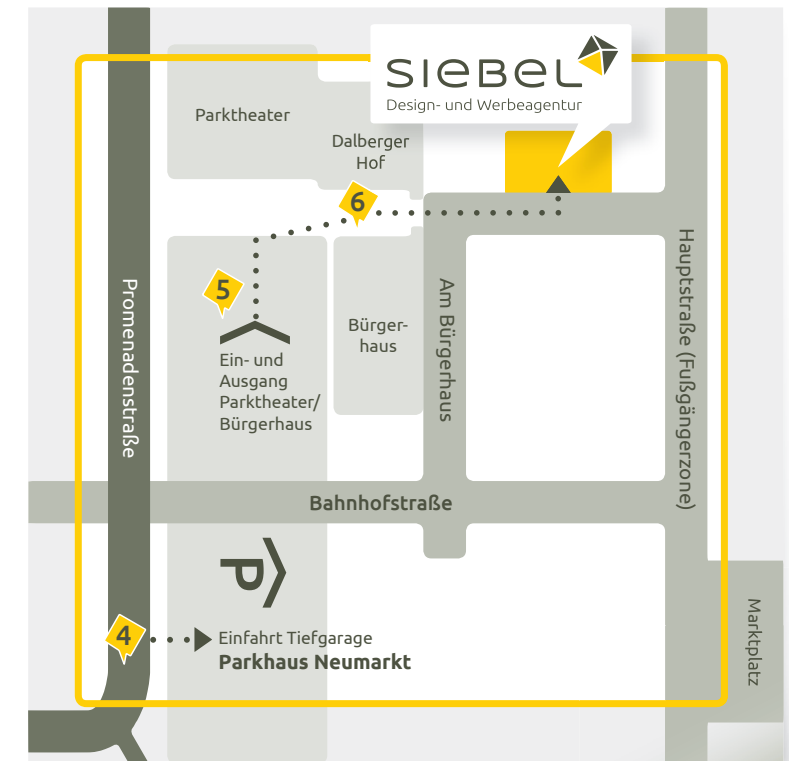

**Adresse des Parkhauses
Neumarkt für Ihr
Navigationssystem:
Bensheim,
Promenadenstraße 4**

Mit dem Auto ins Parkhaus:

- 1** A5: Abfahrt Bensheim
A67: Abfahrt Lorsch/Bensheim
Dann: B47 nach Bensheim, Richtung Innenstadt
- 2** Nach der Bahnunterführung links ab (B3/B47)
Richtung Darmstadt
- 3** An der nächsten Ampel (bei Volksbank)
rechts abbiegen („Am Rinntor“)
- 4** Am Ende links in die „Promenadenstraße“,
dann gleich rechts in die Tiefgarage „Parkhaus Neumarkt“

2 Minuten Fußweg vom Parkhaus zu uns:

- 5** In der Tiefgarage bis zum Ende fahren, dort parken und
Ausgang „Parktheater/Bürgerhaus“ nutzen
- 6** Oberirdisch links vom Bürgerhaus die Treppen empor
zum Torbogen, dann geradeaus Richtung Fußgängerzone
in die Dalbergergasse

Sie finden uns auf der linken Seite: Dalbergergasse 3-5