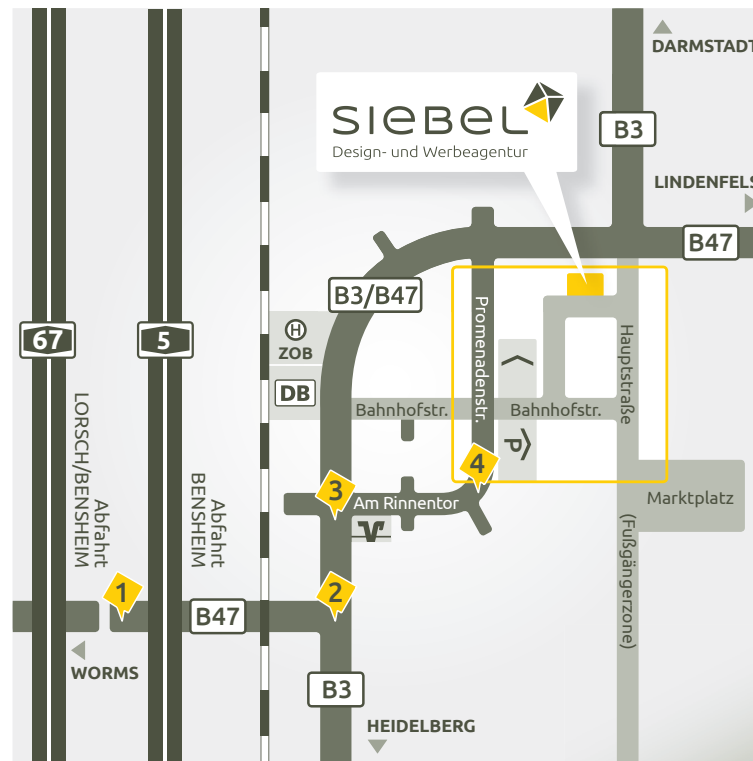

**Adresse des Parkhauses
Q-Park Neumarkt für
Ihr Navigationssystem:
Bensheim,
Promenadenstraße 4**

Mit dem Auto ins Parkhaus:

- 1** A5: Abfahrt Bensheim
A67: Abfahrt Lorsch/Bensheim
Dann: B47 nach Bensheim, Richtung Innenstadt
- 2** Nach der Bahnunterführung links ab (B3/B47)
Richtung Darmstadt
- 3** An der nächsten Ampel (bei Volksbank)
rechts abbiegen („Am Rinnentor“)
- 4** Am Ende links in die „Promenadenstraße“,
dann gleich rechts in die Tiefgarage „Q-Park Neumarkt“

2 Minuten Fußweg vom Parkhaus zu uns:

- 5** In der Tiefgarage bis zum Ende fahren, dort parken und
Ausgang „Parktheater/Bürgerhaus“ nutzen
- 6** Oberirdisch links vom Bürgerhaus die Treppen empor
zum Torbogen, dann geradeaus Richtung Fußgängerzone
in die Dalbergergasse

Sie finden uns auf der linken Seite: Dalbergergasse 3-5