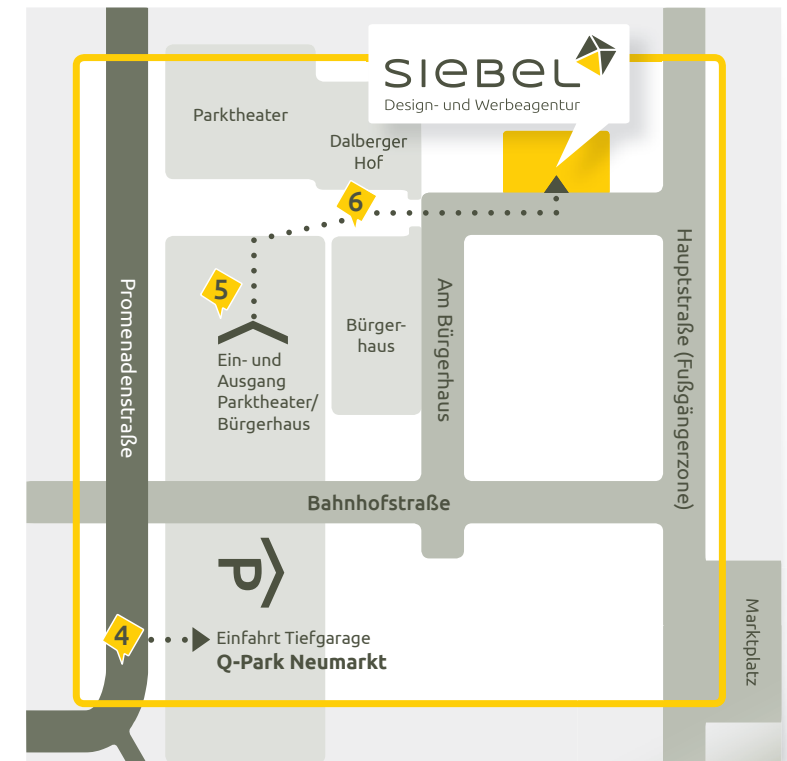

**Adresse des Parkhauses
Q-Park Neumarkt für
Ihr Navigationssystem:
Bensheim,
Promenadenstraße 4**

Mit dem Auto ins Parkhaus:

- 1** A5: Abfahrt Bensheim
A67: Abfahrt Lorsch/Bensheim
Dann: B47 nach Bensheim, Richtung Innenstadt
- 2** Nach der Bahnunterführung links ab (B3/B47)
Richtung Darmstadt
- 3** An der nächsten Ampel (bei Volksbank)
rechts abbiegen („Am Rinnentor“)
- 4** Am Ende links in die „Promenadenstraße“,
dann gleich rechts in die Tiefgarage „Q-Park Neumarkt“

2 Minuten Fußweg vom Parkhaus zu uns:

- 5** In der Tiefgarage bis zum Ende fahren, dort parken und
Ausgang „Parktheater/Bürgerhaus“ nutzen
- 6** Oberirdisch links vom Bürgerhaus die Treppen empor
zum Torbogen, dann geradeaus Richtung Fußgängerzone
in die Dalbergergasse

Sie finden uns auf der linken Seite: Dalbergergasse 3-5