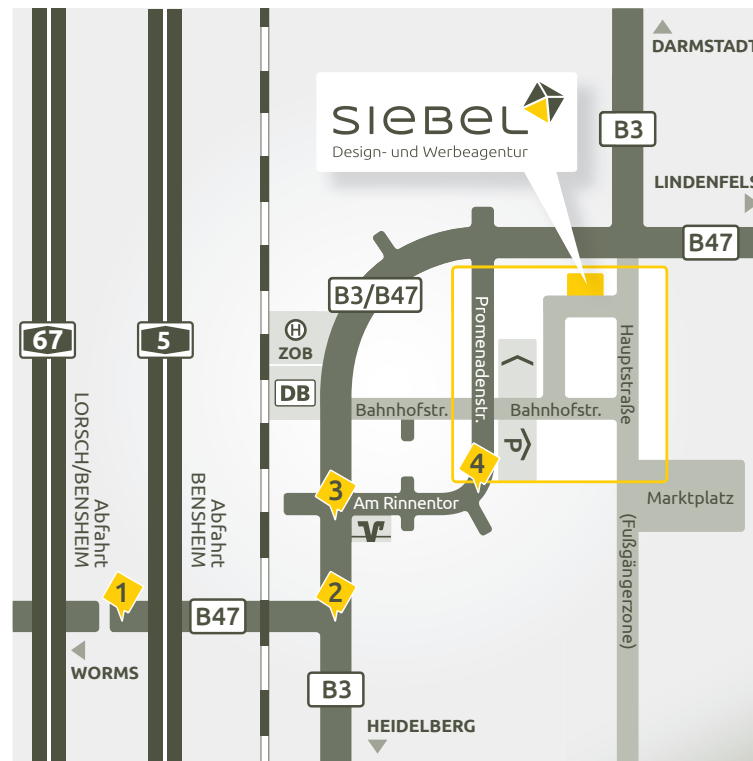

**Adresse des Parkhauses
Neumarkt für Ihr
Navigationssystem:
Bensheim,
Promenadenstraße 4**

Mit dem Auto ins Parkhaus:

- 1** A5: Abfahrt Bensheim
A67: Abfahrt Lorsch/Bensheim
Dann: B47 nach Bensheim, Richtung Innenstadt
- 2** Nach der Bahnunterführung links ab (B3/B47)
Richtung Darmstadt
- 3** An der nächsten Ampel (bei Volksbank)
rechts abbiegen („Am Rinntor“)
- 4** Am Ende links in die „Promenadenstraße“,
dann gleich rechts in die Tiefgarage „Parkhaus Neumarkt“

2 Minuten Fußweg vom Parkhaus zu uns:

- 5** In der Tiefgarage bis zum Ende fahren, dort parken und
Ausgang „Parktheater/Bürgerhaus“ nutzen
- 6** Oberirdisch links vom Bürgerhaus die Treppen empor
zum Torbogen, dann geradeaus Richtung Fußgängerzone
in die Dalbergergasse

Sie finden uns auf der linken Seite: Dalbergergasse 3-5